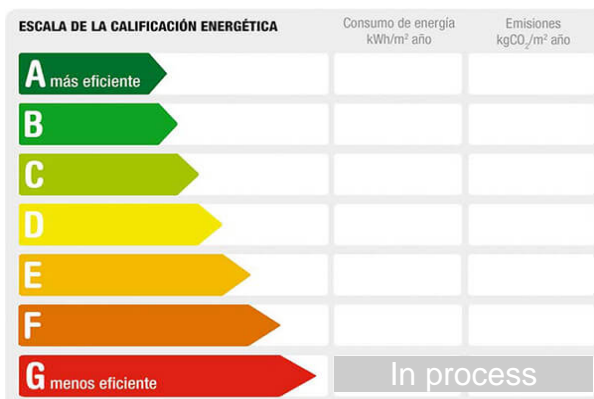

Province: Murcia

Postal code: 30836

Zone: Puebla de Soto

Sqm built: 90 **Living area:** 80 **Bedrooms:** 3

Orientation: east **Bathrooms:** 2 **Toilets:** 1

Outward/Inward: outward

Description:

piso en Puebla de Soto, sin comisiones. Vivienda de tres dormitorios, dos baños, cocina sin amueblar, salón con balcón amplio, plaza de garaje y trastero. Esta situado en la calle Mayor de Puebla de Soto a 10 minutos en coche de la ciudad de Murcia. Disfruta de la tranquilidad de una pedanía, vive sin agobios